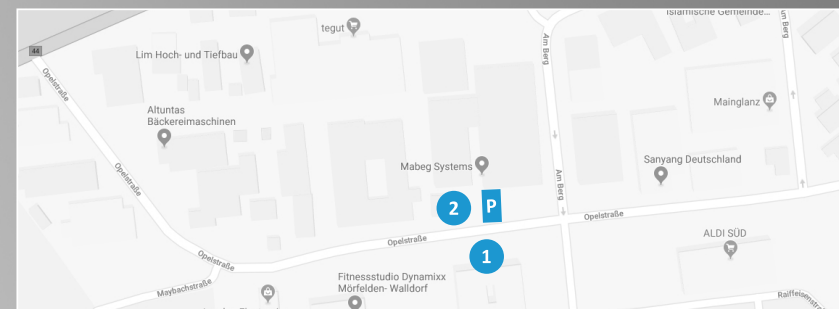

So finden Sie zu uns

Unser Firmenstandort Mörfelden-Walldorf (Industriegebiet Süd/ Ortsteil Mörfelden) liegt bei Frankfurt am Main in unmittelbarer Nähe des Internationalen Frankfurter Flughafens.

Sie erreichen uns

- über die A5, Abfahrt Langen/Mörfelden
- über die A67 aus nördlicher Richtung, Abfahrt Rüsselsheim Ost
- über die A67 aus südlicher Richtung, Abfahrt Groß Gerau

Einkauf
Montage
Service
Wareneingang

Finanzen
Geschäftsleitung
Konstruktion
Personalabteilung
Vertrieb

How to find us

Our company location Mörfelden-Walldorf (district Mörfelden / industrial area south) is located near Frankfurt am Main and close to Frankfurt International Airport.

You will reach us

- Via the A5, exit Langen / Mörfelden
- Via the A67 from the north, exit Rüsselsheim Ost
- Via the A67 from the south, exit Groß Gerau